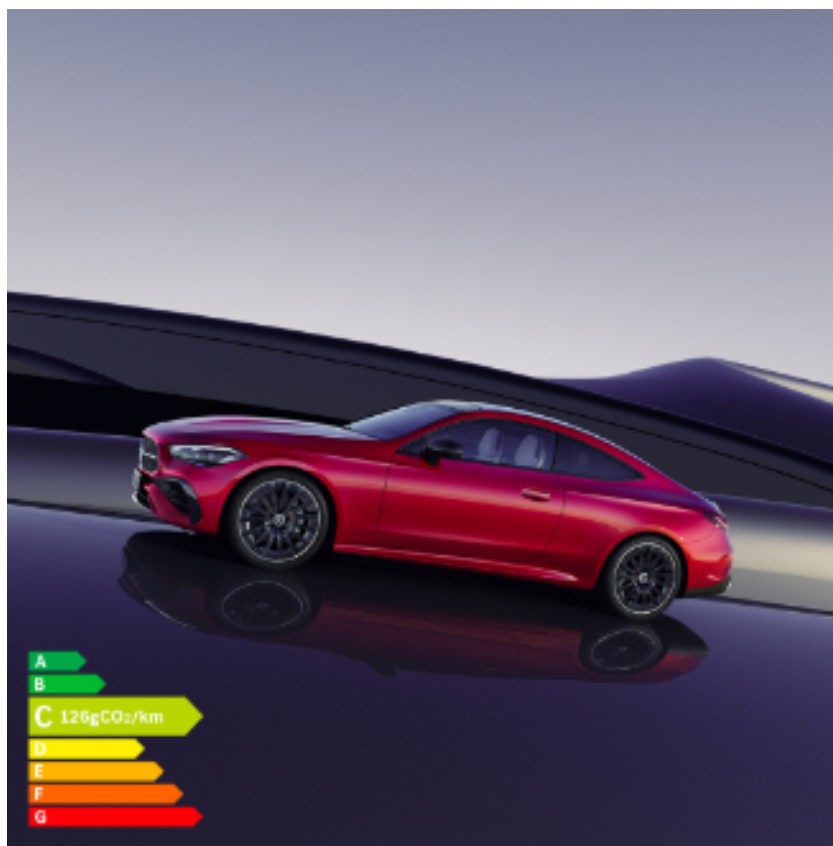

Nouveau Mercedes CLE Coupé

Le 7 mai 2024 - Nouveauté

Découvrez le nouveau Mercedes CLE coupé, l'essence même de la sportivité Mercedes-Benz dans un design élégant.

Sécurité, confort et technologie de pointe sont les mots clés du nouveau modèle !

Personnalisez son intérieur, ajustez les éclairages d'ambiance comme vous le souhaitez parmi 64 couleurs disponibles.

Profitez de 4 places pour un confort maximal et d'une capacité de chargement de 420L.

Disponible en motorisation Hybride Rechargeable et Thermique. Essayez le dès maintenant > [En savoir plus](#)

PS : En option, profitez de la fonction massage à 7 zones.

Au quotidien, prenez les transports en commun #SeDéplacerMoinsPolluer